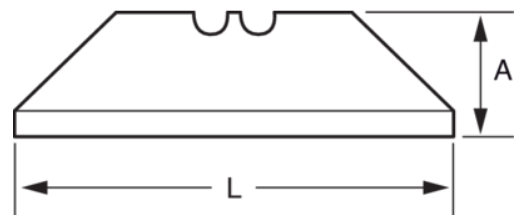

KBGR-5P-DISPEN

Reservemessen voor uitschuifmes,
trapezevormig - 5-delig

PRODUCTGEGEVENS

- Geschikt voor gebruik met KERU-01, KBRU-01, KGRU-01, KGRU-02 en SQZ150003
- Gepolijst koolstofstaal zorgt voor maximale scherpste met prestaties die een lange levensduur hebben
- Rond uiteinde voor veilig gebruik
- Gemakkelijke distributie van bladen
- Verpakt in een dispenser met 5 stuks

PRODUCTKENMERKEN

Product	A		L			
KBGR-5P-DISPEN	19 mm	0.63 mm	55.5 mm	0.635 x 19 x 55 mm	5	19 g

Follow the Fish!